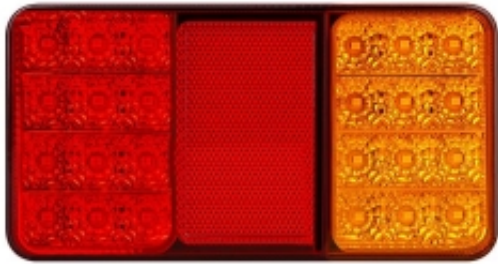

# Lampa LED tylna zespolona 3w1 prawa

Numer katalogowy	<b>9474</b>
Kod EAN	<b>5904703021407</b>
Producent	<b>LVT Sp. z o.o.</b>

## Opis produktu

Prąd wejściowy: **12-24V AC 50/60Hz**  
Moc: **5W**  
Źródło światła: **LED Epistar**  
Strumień świetlny: **500lm**  
CRI (Ra): **>80**  
Kąt rozsyłu światła: **90°**  
Sciemnianie: **Nie**  
Żywotność lampy: **50 000h**  
Ilość cykli włącz / wyłąc: **20 000x**  
Czas włączenia: **<0,1s**  
Materiał wykonania: **stal + PC**  
Kolor: **czarny + czerwony + pomarańczowy**  
Wymiary lampy: **150 x 51 x 80 [mm]**  
Temp. pracy: **-40 ~ 60 [°C]**  
Klasa odporności: **IP65**  
Klasa ochrony elektrycznej: **III**  
Funkcje: **Światło pozycyjne (kabel czarny) / światło stop(kabel czerwony) / kierunkowskaz (kabel niebieski)**