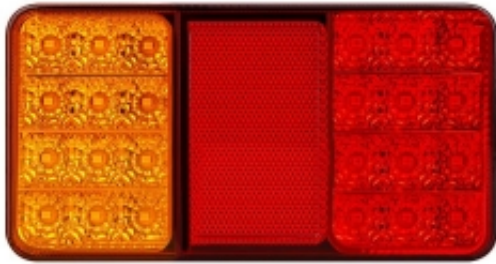

Lampa LED tylna zespolona 3w1 lewa

Numer katalogowy	9473
Kod EAN	5904703021391
Producent	LVT Sp. z o.o.

Opis produktu

Prąd wejściowy: **12-24V AC 50/60Hz**
Moc: **5W**
Źródło światła: **LED Epistar**
Strumień świetlny: **500lm**
CRI (Ra): **>80**
Kąt rozsyłu światła: **90°**
Ściemnianie: **Nie**
Żywotność lampy: **50 000h**
Ilość cykli włącz / wyłąc: **20 000x**
Czas włączenia: **<0,1s**
Materiał wykonania: **stal + PC**
Kolor: **czarny + czerwony + pomarańczowy**
Wymiary lampy: **150 x 51 x 80 [mm]**
Temp. pracy: **-40 – 60 [°C]**
Klasa odporności: **IP65**
Klasa ochrony elektrycznej: **III**
Funkcje: **Światło pozycyjne (kabel czarny) / światło stop(kabel czerwony) / kierunkowskaz (kabel niebieski)**